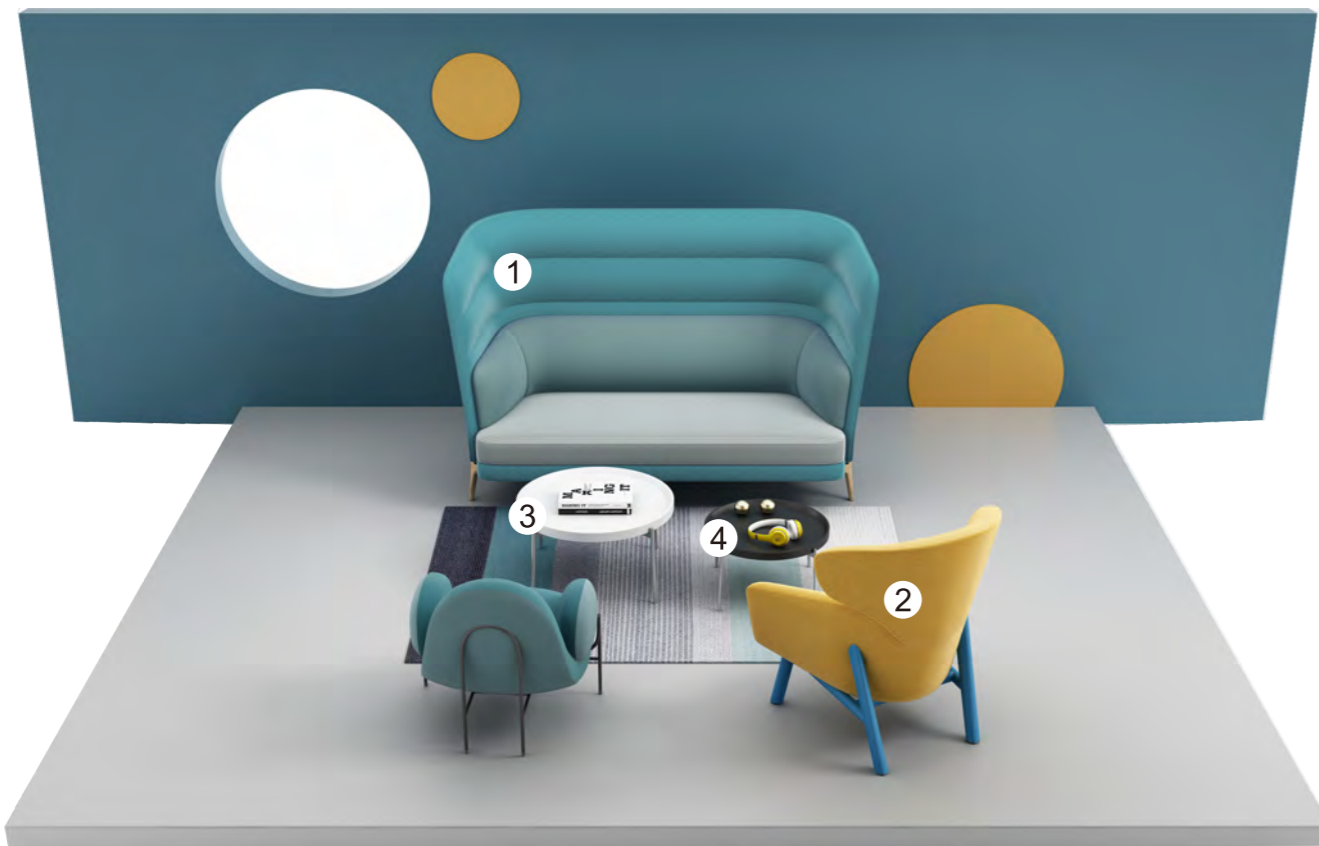

Augus 「安格斯」

WHOLE SPACE PRODUCT SPECIFICATION

官方搭配方案，推荐用于休闲空间

① Augus 安格斯

SAG20.3B

L2090*W870*H1370 (mm)

Color

Fabric 优质布艺: