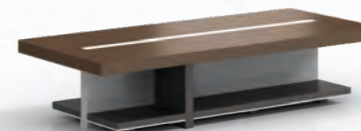

② Yuch 悦驰

SYC20.1N / SYC20.1T
L730*W870*H750 (mm)

Color
Half Leather 半牛皮: S11 Series 小荔枝纹全系列
Microfiber Leather 纳米皮: S13 Series 小荔枝纹全系列

③ Coffee Table 长茶几

MCJ05.18 / MCJ06.22
L1800*W800*H410 / L2200*W1000*H410 (mm)