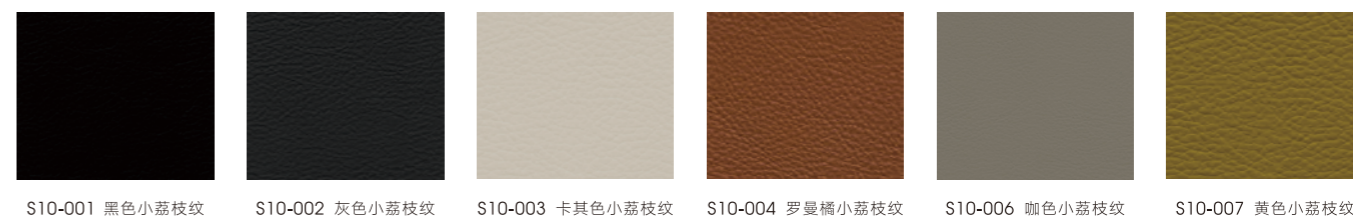

WHOLE SPACE PRODUCT MATERIAL

Half Leather 半牛皮

Microfiber Leather 纳米皮

PVC Leather 水性皮

※ 产品最终信息以报价册为准

WHOLE SPACE PRODUCT MATERIAL

Fabric 面料

B(P)-MA01 爱尔兰蓝 B(P)-MA02 金桔黄 B(P)-MA03 绅士灰 B(P)-MA04 红色 B(P)-MA05 绿色 B(P)-MA06 水墨灰