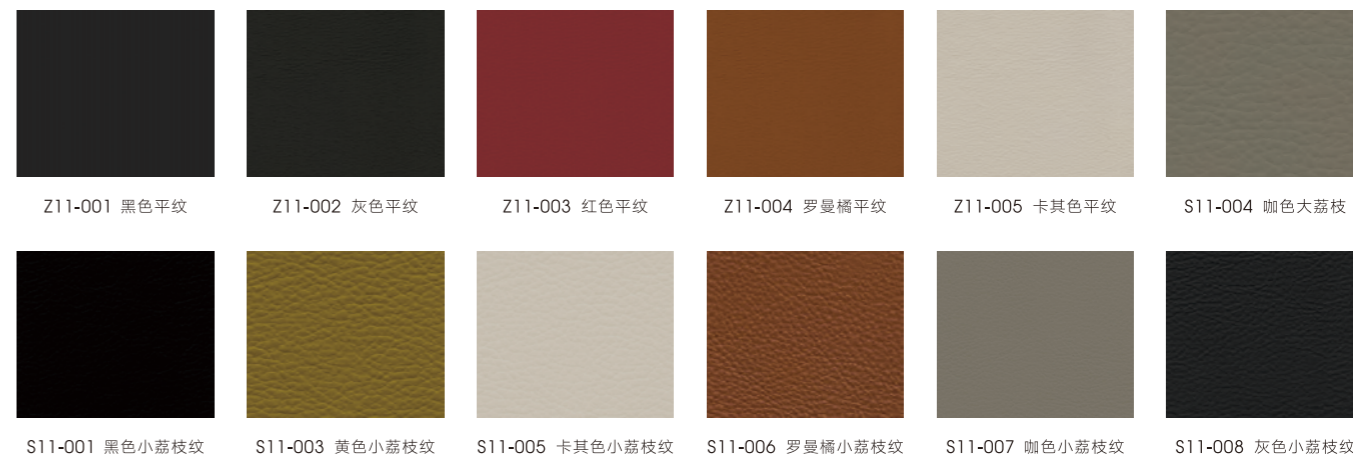

WHOLE SPACE PRODUCT MATERIAL

Half Leather 半牛皮