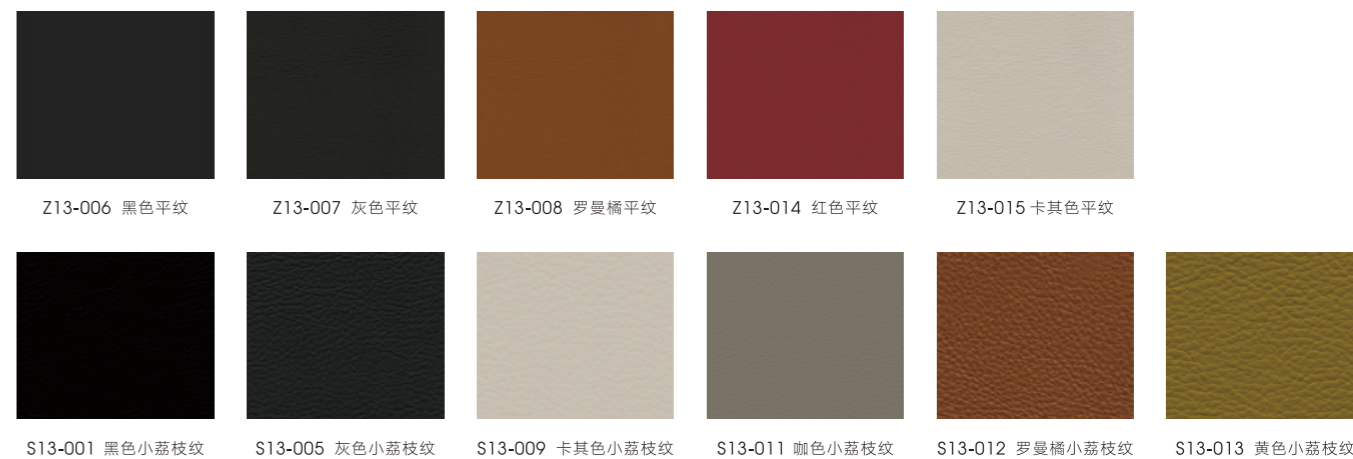

Microfiber Leather 纳米皮